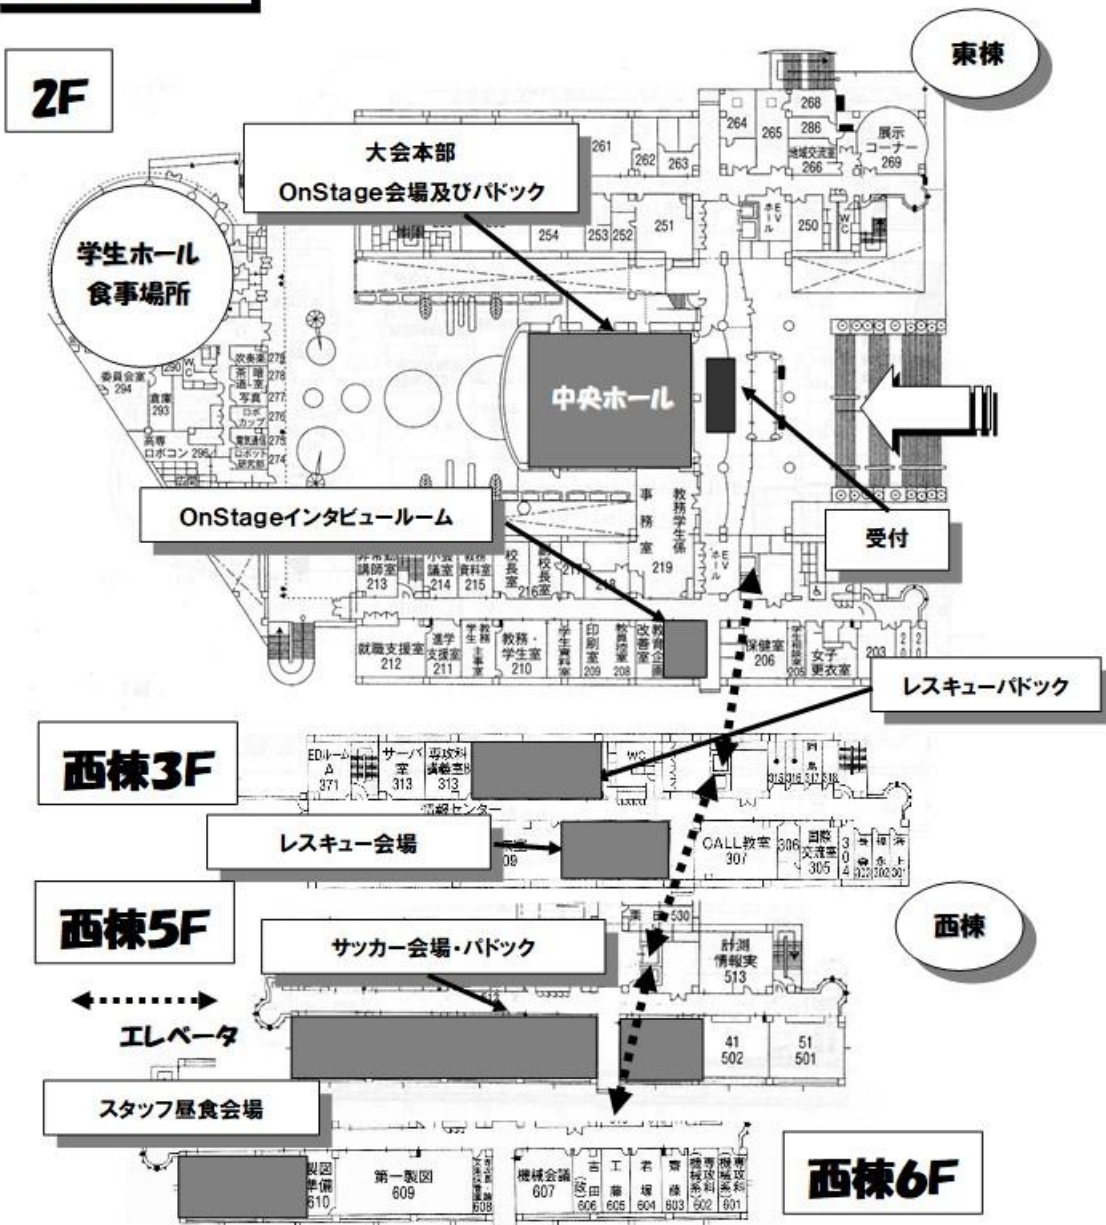

車検では以下の項目を確認します。

- ・ルールに定められている場合、既定の大きさにおさまっているか
 - ・禁止センサーを使用していないか
- インタビューでは以下の項目を確認します。
- ・チームメンバーの役割
 - ・ロボットの特徴
 - ・プログラムの特徴

会場案内図

来場する皆様へお願い ~必ずお読み下さい~

- 1) ロボットの動作に影響しますので競技中のフラッシュ撮影は禁止します。
- 2) 参加チームがロボットを調整するエリア、競技フィールド周辺は、チームメンバーとスタッフ以外は立ち入り禁止となっておりますので、その旨ご了解ください。
- 3) 校内は全面禁煙です。おタバコをお吸いになることはできません。
- 4) お食事は2階学生ホール(選手)、西棟 6 階 PBL 教室 A(スタッフ)にてお願いいたします。また、食事での会話はお控えください。自動販売機は食堂にあります。
- 5) ゴミはすべてお持ち帰りください。
- 6) 校内駐車場にお車を停めていらっしゃる方は、近隣の駐車場に至急移動ください。
- 7) 会場以外の施設には、勝手に入らないようお願いいたします。
- 8) けがや緊急の場合には、競技チーフまでご連絡ください。
- 9) その他、ルールに記載されております注意事項は厳守お願いいたします。