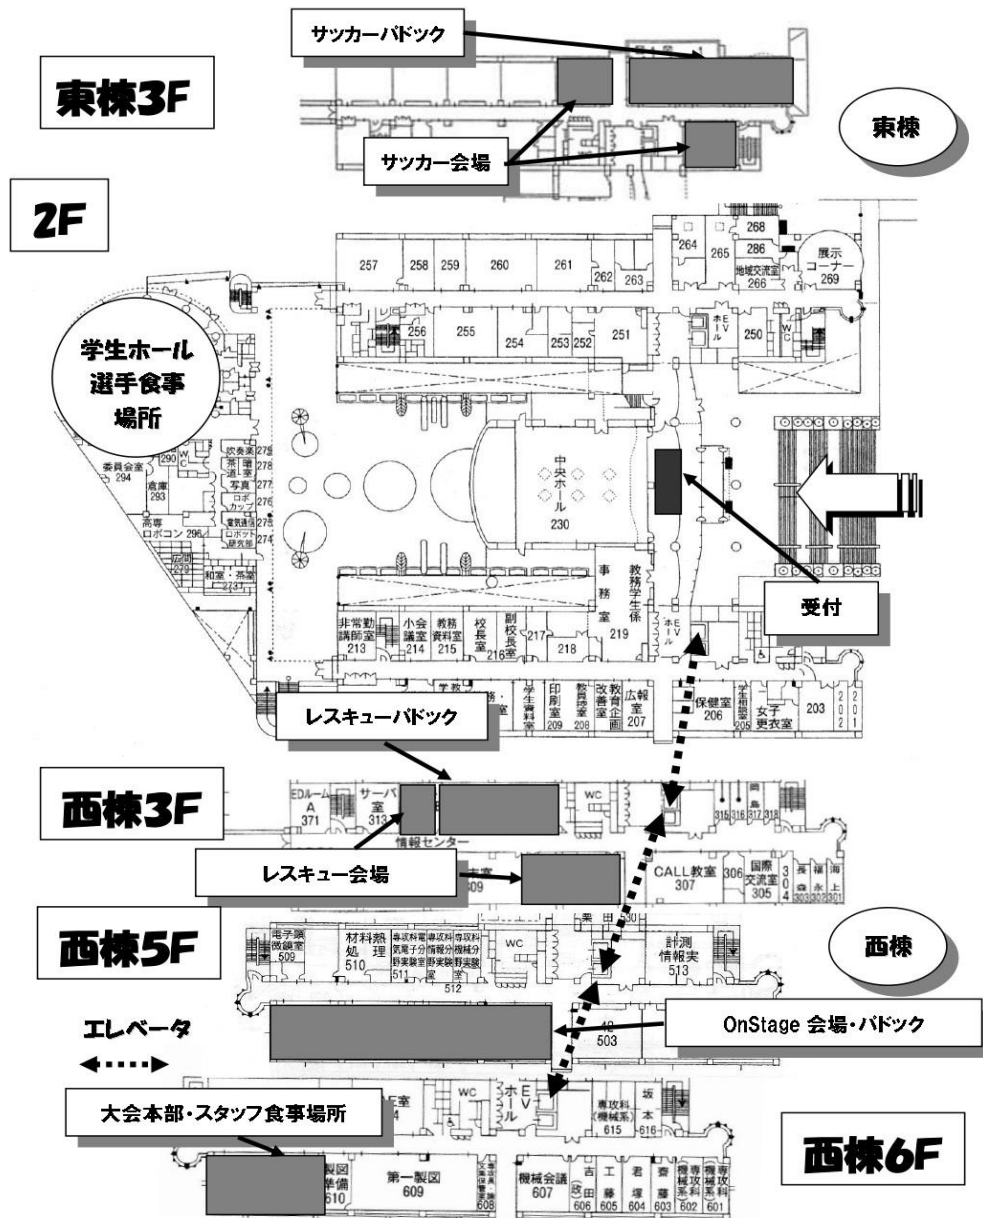

<オープン試合形式について> 関東ブロック大会では、2試合行います。

・試合時間は、前半 10 分、ハーフ 5 分、後半 10 分、ペナルティー(アウトオブバウンズ、故障)30 秒とします。

・勝ち点、得失点、総得点の順で順位を確定します。

・第二試合終了時点で同点の場合、延長戦となります。延長戦については、当日説明します。

会場案内図

来場する皆様へお願い ～必ずお読み下さい～

- 1) 新型コロナウイルス感染対策のため、チームメンバー(2名以内、OnStageは制限無し)とスタッフ以外は、校舎内(食堂含む)立ち入りは禁止です。
- 2) ロボットの動作に影響しますので競技中のフラッシュ撮影は禁止します。
- 3) 参加チームがロボットを調整するエリア、競技フィールド周辺は、チームメンバーとスタッフ以外は立ち入り禁止となっておりますので、その旨ご了解ください。
- 4) 校内は全面禁煙です。おタバコをお吸いになることはできません。
- 5) お食事は2階学生ホール(選手)、西棟6階PBL教室A(スタッフ)にてお願いいたします。また、食事中的の会話はお控えください。自動販売機は食堂にあります。
- 6) ゴミはすべてお持ち帰りください。
- 7) 校内駐車場にお車を停めていらっしゃる方は、近隣の駐車場に至急移動ください。
- 8) 会場以外の施設には、勝手に入らないようお願いいたします。
- 9) けがや緊急の場合には、競技チーフまでご連絡ください。
- 10) その他、ルールに記載されております注意事項は厳守お願いいたします。